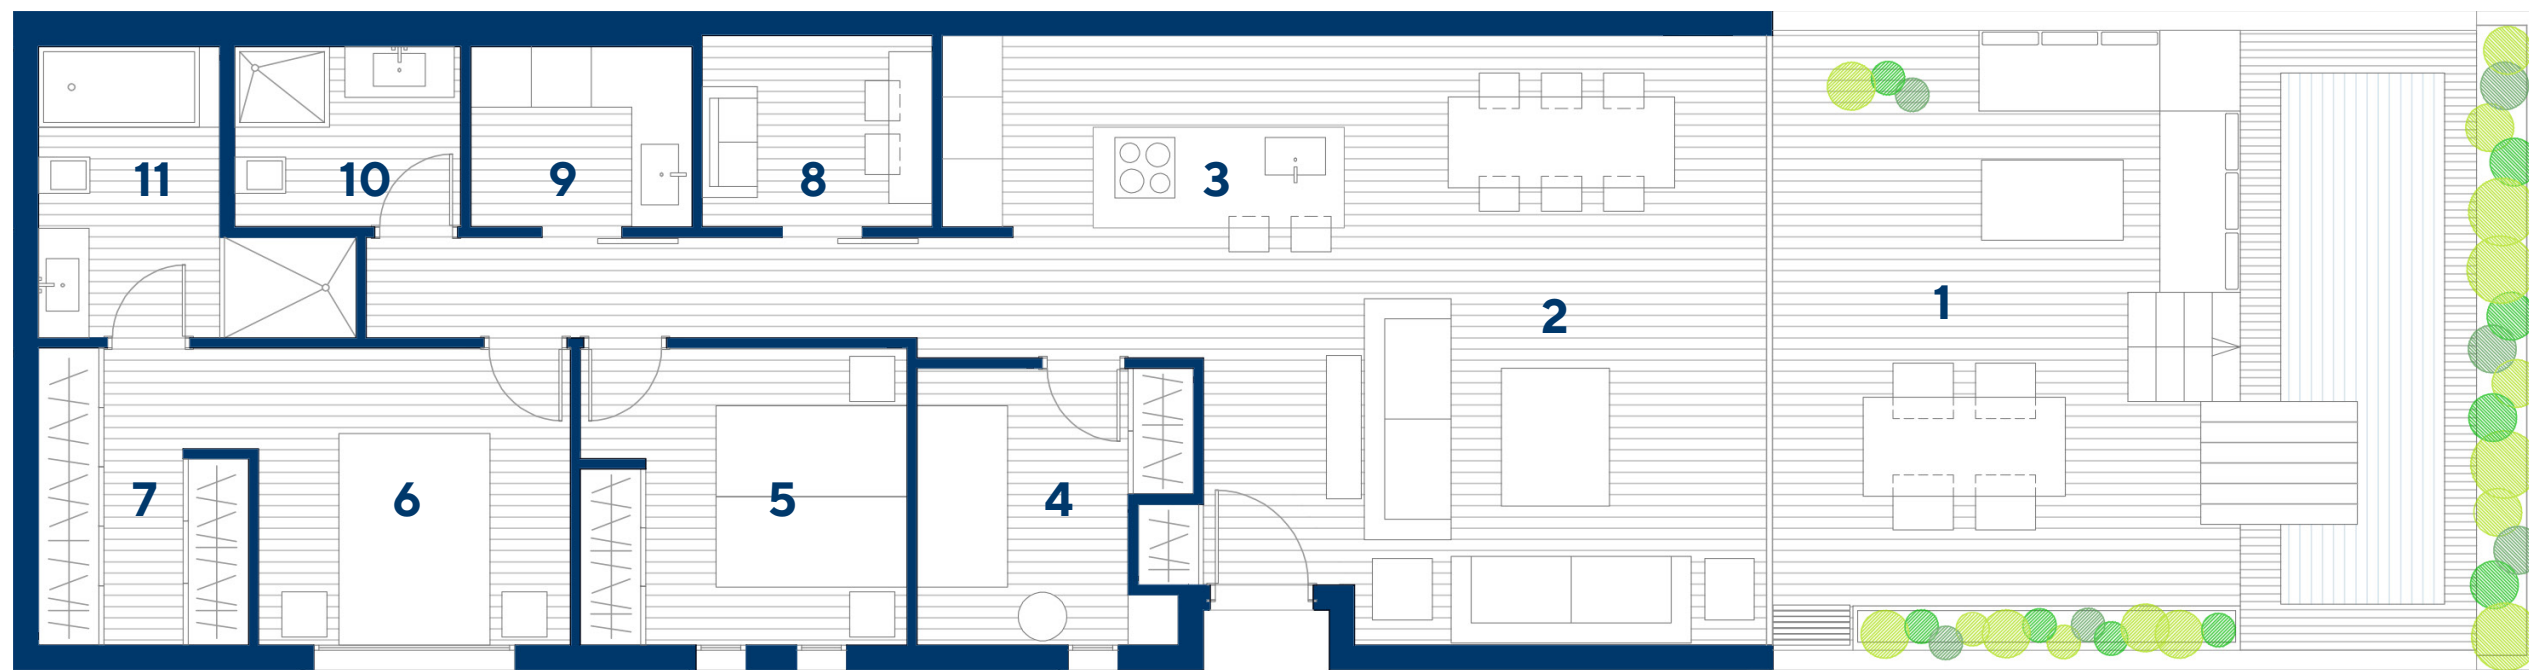

Площадь	квартиры типа А
Квартира.....	112 кв.м.
Терраса.....	45 кв.м.
Общая площадь.....	157 кв.м.

Квартиры типа А

Легенда

1. Терраса
2. Гостиная - Обеденная зона
3. Кухня
4. Спальня 1
5. Спальня 2
6. Спальня 3
7. Гардеробная
8. Комната любого др. назначения
9. Прачечная
10. Сан.узел 1
11. Сан.узел 2

CULLERA HILLS ↗ Вид из вашего окна на Средиземное море

Изображения носят исключительно информативный характер, подлежащие техническим, юридическим или коммерческим изменениям. Инфографика фасадов, общих элементов и других пространств является примерной и может подвергаться проверке или модификации технических проектов. Мебель при продаже объекта не включена. Оборудование домов будет указано в соответствующем отчете по качеству.